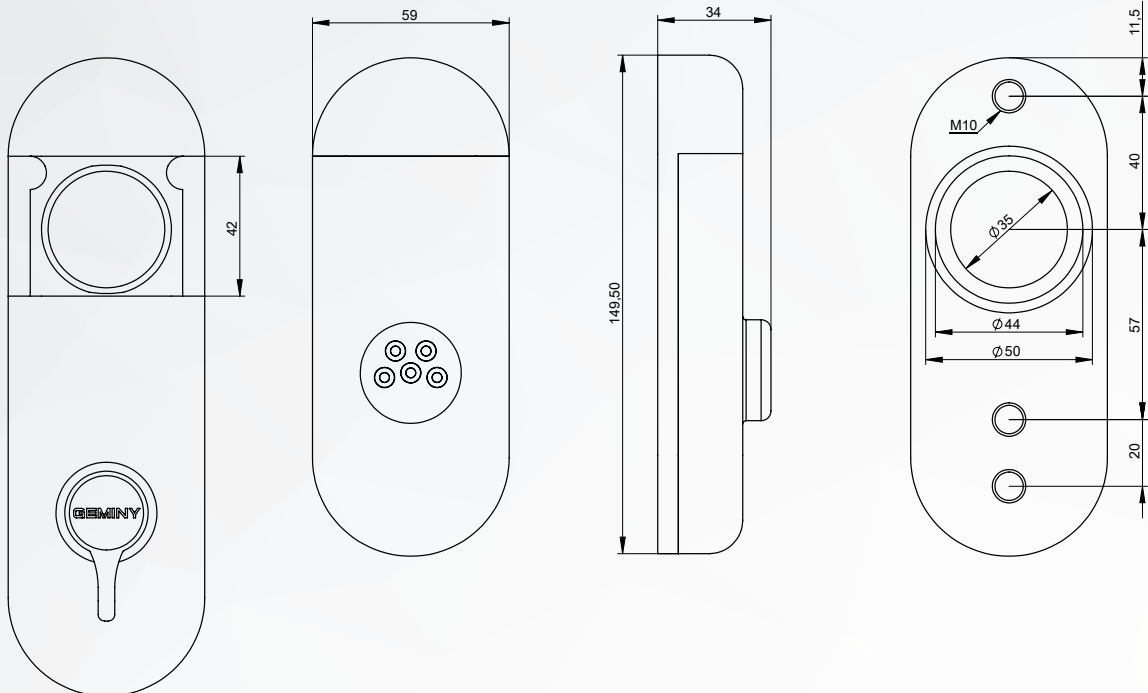

**DBK Rosette**

Ihr bereits vorhandenes Kastenschloss ist eine sehr gute Zusatzsicherung. Die Schwachstelle ist allerdings der außen liegenden Zylinder. Unsere GEMINY Kastenschloss-Rosette löst dieses Problem und deckt den Zylinder ab.

**DB model**

Your already existing box lock is a very good additional security. The weak point, however, is the outer cylinder. Our GEMINY box lock rosette solves this problem and covers the cylinder.

Velourschrom Satin Chrome