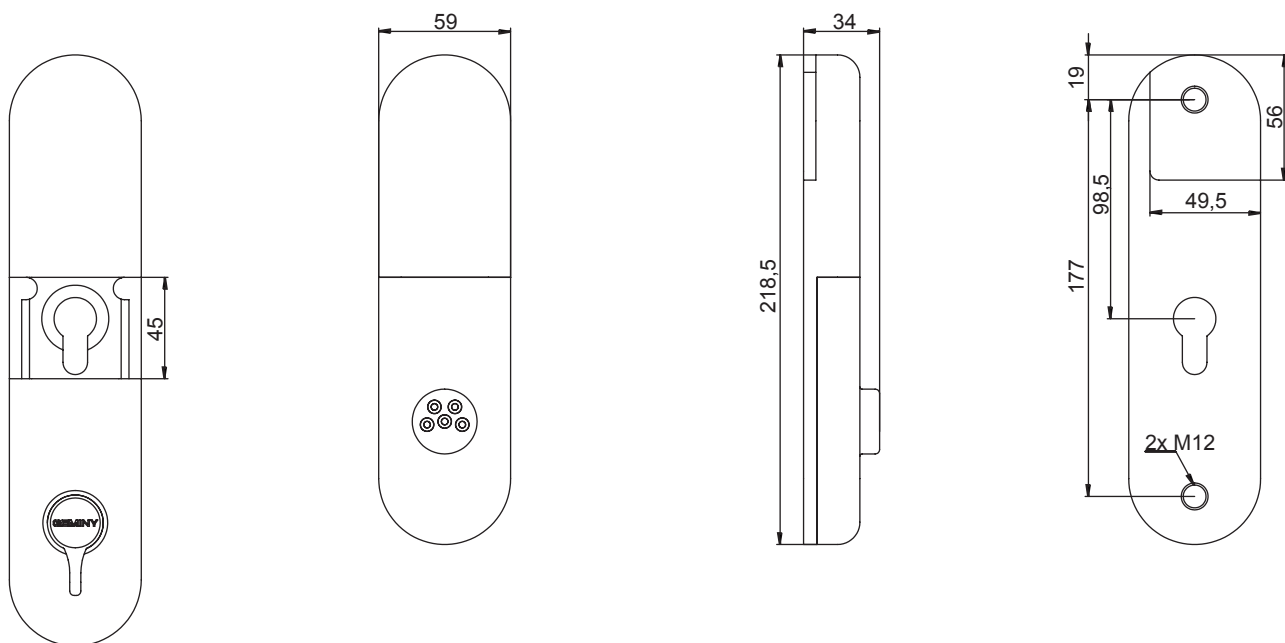

- 

3x
- 

Sicherungskarte
Security Card
- 

mm ≤ 18
- 

2,2
kg

DBL-Rosette

Die GEMINY DBL-Rosette ist eine Sonderanfertigung für einen deutschen Kunden. Sie ist an speziellen Ticketautomaten im öffentlichen Personennahverkehr montierbar.

DBL model

The GEMINY DBL model was designed to be installed on public transport ticket vending machines.

Artikel Article

10089